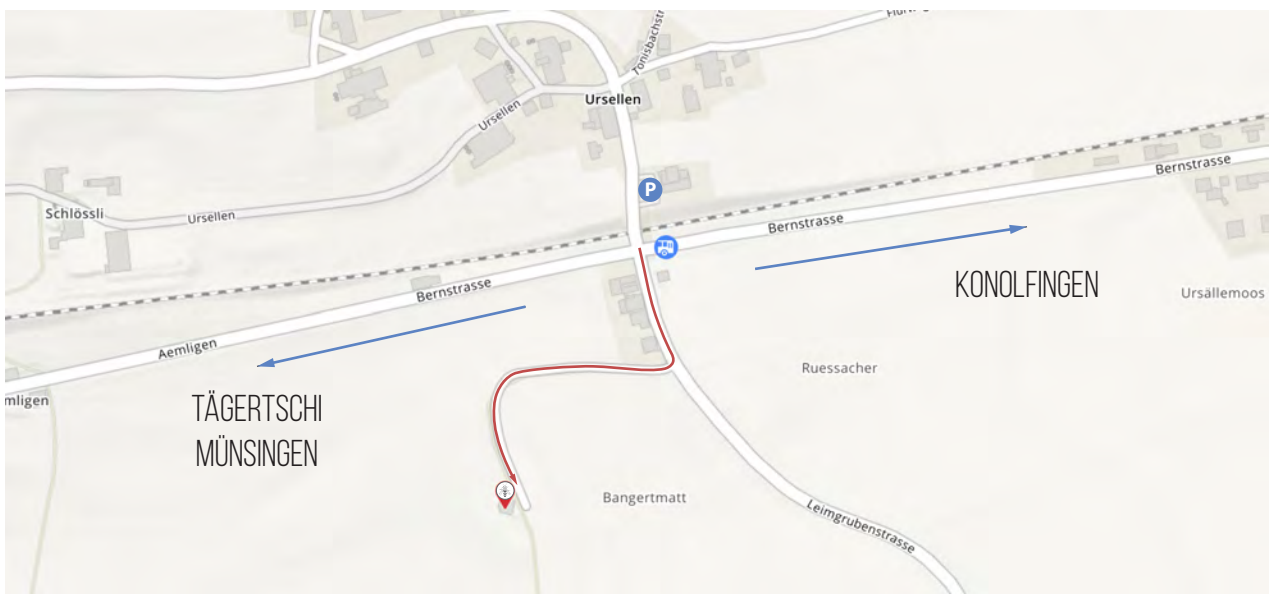

## LAGEPLAN

**BUSLINIE KONOLFINGEN-MÜNSINGEN M 160. HALTESTELLE URSELLEN.**

Auf [www.bernmobil.ch](http://www.bernmobil.ch) finden Sie den Fahrplan der Linie 160

**PARKPLATZ BEIM SCHULHAUS URSELLEN BENÜTZEN.**